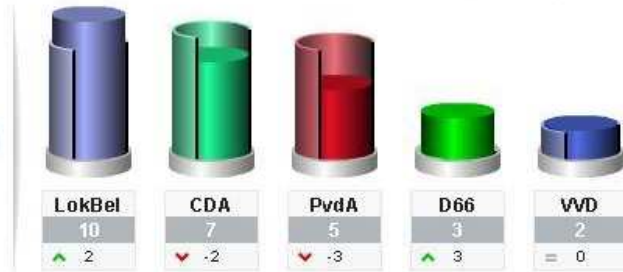

Oude IJsselstreek

Opkomst 57,6%

Partij voorlopige

uitslag 2010

uitslag 2004

Lokaal Belang
CDA
PvdA
D66
VVD

6689 stemmen (37,4%)
4437 stemmen (24,8%)
3078 stemmen (17,2%)
2101 stemmen (11,7%)
1542 stemmen (8,6%)

5019 stemmen
5596 stemmen
4615 stemmen
-
1386 stemmen